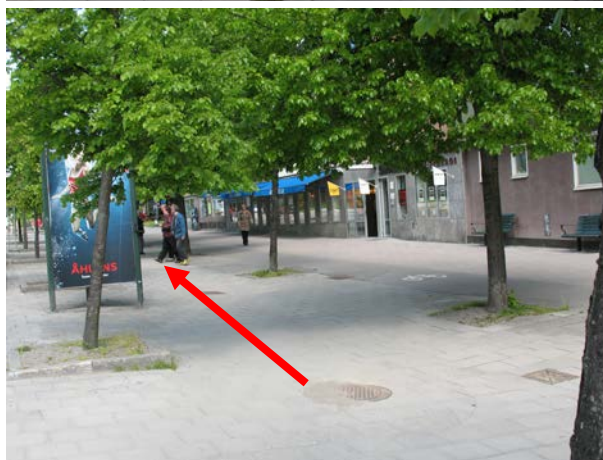

Från Skanstull med buss till Rosenlund

Ta buss 3 mot Södersjukhuset eller buss 4 mot Radiohuset från hållplatsen utanför Ringens köpcentrum.

Kliv av vid hållplats
Rosenlund

Gå åt samma håll som
bussen åker

Fortsätt framåt,
gå förbi korvkiosken

Mellan husen finns det
en grind i staketet

Gå in genom grinden

Följ gångvägen
till höger uppför backen

Nu är du framme vid
Huvudentrén